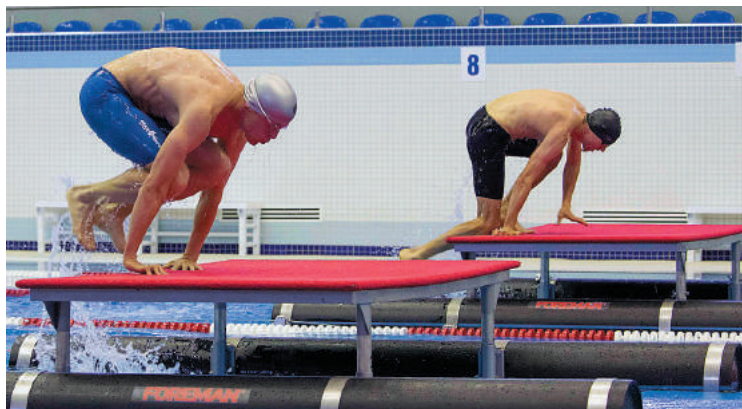

Специальное оборудование для отработки и совершенствования навыков и умений военнослужащих

Представленные решения разработаны в сотрудничестве с ведущими специалистами по физической культуре Минобороны России, Военного института физической культуры (ВИФК) и Научно-исследовательского центра (по физической подготовке и военно-прикладным видам спорта в Вооружённых силах) ВИФК для различных видов и родов войск, спроектированы в полном соответствии с Наставлением о физической подготовке в ВС России, являются изделиями высокой заводской готовности, подготовленными для серийного производства.

Полосы препятствий:

1. Единая полоса препятствий (сборно-разборная и стационарная);
2. Полоса препятствий для личного состава воинских частей Сухопутных войск;
3. Полоса препятствий для личного состава танковых, зенитных ракетных, инженерных и самоходных артиллерийских частей, танковых подразделений мотострелковых частей;
4. Специальная полоса препятствий для подразделений морской пехоты ВМФ;
5. Специальная полоса препятствий для воинских частей специального назначения ВМФ;
6. Специальная (горная) полоса препятствий для подразделений, предназначенных для действий в горной местности;
7. Специальная полоса препятствий ВМФ;
8. Специальная полоса препятствий для личного состава ВДВ;
9. Полоса препятствий для личного состава надводных кораблей и подводных лодок;
10. Полоса препятствий для отрядов подводных диверсионных сил и средств (ПДСС) ВМФ;
11. Полоса препятствий для сдачи специальных нормативов «Дорога в спецназ» 5000 м.
12. Контрольная полоса учебно-тактического поля;
13. Полоса препятствий для международного военного пятиборья 500 м.
14. Водная полоса препятствий для военного пятиборья.