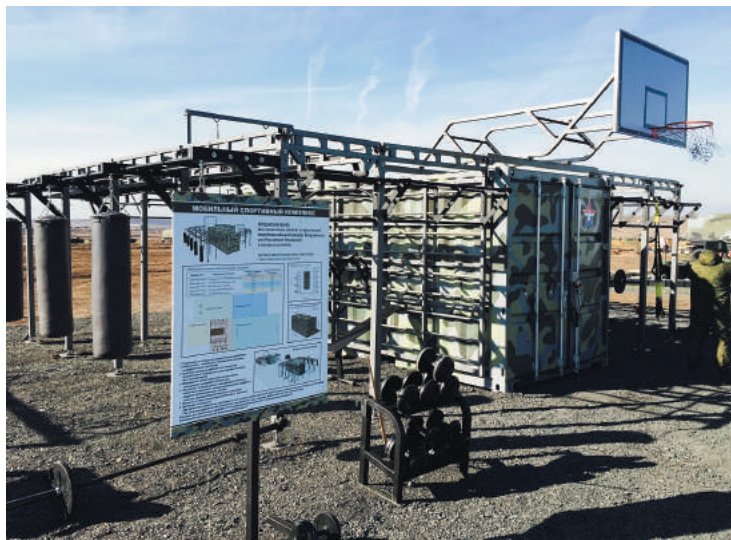

Основные характеристики:

- конструкция полностью адаптируется под индивидуальные размеры помещения по длине, ширине и высоте;
- не требует крепления к стенам;
- унифицированные установочные места элементов конструкции, что обеспечивает их взаимозаменяемость и возможность «наращивать» конструкцию в длину и ширину.
- включает оборудование для тренировки всех групп мышц;
- включает в себя оборудование для прогрессивных направлений спортивно-массовой работы;
- эргономичность оборудования и организованного пространства;
- композиционная целостность и стилистическое единство всех элементов.