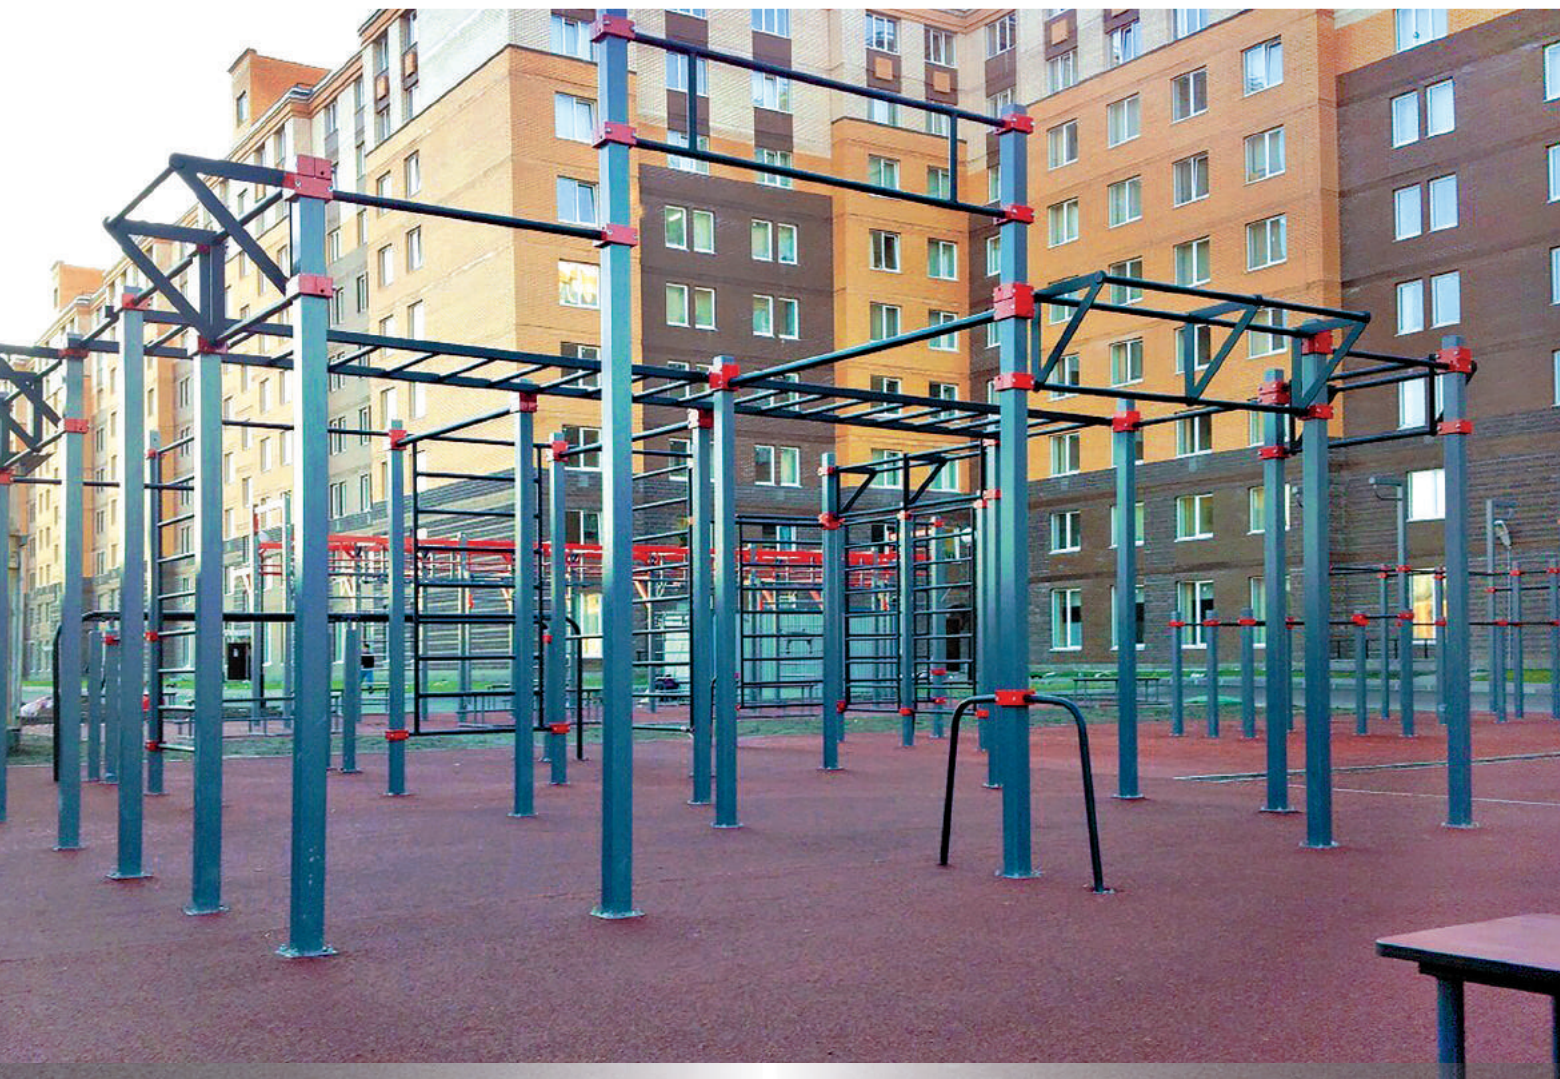

Гимнастические площадки и площадки рукопашного боя:

1. Гимнастическая площадка с гимнастическим городком, многопролетными гимнастическими снарядами, пропускной способностью до 100 чел.
2. Гимнастическая площадка с гимнастическим городком, многопролетными гимнастическими снарядами, пропускной способностью до 500 чел.
3. Площадка рукопашного боя, пропускной способностью до 100 чел.
4. Универсальные площадки для спортивных игр.

Все изделия соответствуют Наставлению по физической подготовке в Вооруженных Силах «Российской Федерации и Нормам обеспечения воинских частей и учебных заведений Вооруженных Сил Российской Федерации спортивными объектами.

Архангельск (8182)63-90-72
Астана (7172)727-132
Астрахань (8512)99-46-04
Барнаул (3852)73-04-60
Белгород (4722)40-23-64
Брянск (4832)59-03-52
Владивосток (423)249-28-31
Волгоград (844)278-03-48
Вологда (8172)26-41-59
Воронеж (473)204-51-73
Екатеринбург (343)384-55-89
Иваново (4932)77-34-06

Ижевск (3412)26-03-58
Иркутск (395)279-98-46
Казань (843)206-01-48
Калининград (4012)72-03-81
Калуга (4842)92-23-67
Кемерово (3842)65-04-62
Киров (8332)68-02-04
Краснодар (861)203-40-90
Красноярск (391)204-63-61
Курск (4712)77-13-04
Липецк (4742)52-20-81
Киргизия (996)312-96-26-47

Магнитогорск (3519)55-03-13
Москва (495)268-04-70
Мурманск (8152)59-64-93
Набережные Челны (8552)20-53-41
Нижний Новгород (831)429-08-12
Новокузнецк (3843)20-46-81
Новосибирск (383)227-86-73
Омск (3812)21-46-40
Орел (4862)44-53-42
Оренбург (3532)37-68-04
Пенза (8412)22-31-16
Россия (495)268-04-70

Пермь (342)205-81-47
Ростов-на-Дону (863)308-18-15
Рязань (4912)46-61-64
Самара (846)206-03-16
Санкт-Петербург (812)309-46-40
Саратов (845)249-38-78
Севастополь (8692)22-31-93
Симферополь (3652)67-13-56
Смоленск (4812)29-41-54
Сочи (862)225-72-31
Ставрополь (8652)20-65-13
Казахстан (772)734-952-31

Сургут (3462)77-98-35
Тверь (4822)63-31-35
Томск (3822)98-41-53
Тула (4872)74-02-29
Тюмень (3452)66-21-18
Ульяновск (8422)24-23-59
Уфа (347)229-48-12
Хабаровск (4212)92-98-04
Челябинск (351)202-03-61
Череповец (8202)49-02-64
Ярославль (4852)69-52-93