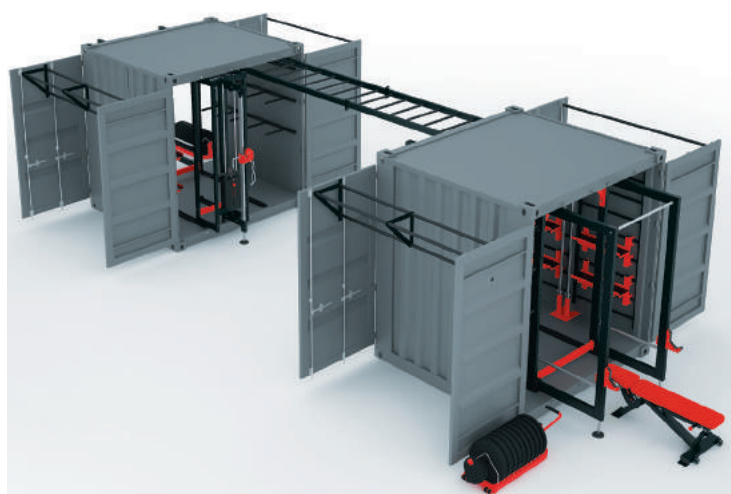

Решения, применяемые при проектировании и строительстве спортивных объектов инфраструктуры полигонов:

1. Мобильный спортивные комплекс. Соответствует ТУ 9619-001-79722512-2015.
2. Мобильный спортивный комплекс на базе 10-ти футового контейнера. Соответствует ТУ 9619-004-79722512-2017
3. Мобильный тренировочный комплекс для отработки действий в горной местности. Соответствует ТУ 9619-003-79722512-2015

КОМПЛЕКТЫ спортивного оборудования для оснащения типовых объектов спорта:

1. Универсальный спортивно-тренировочный комплекс «СТАРТ» (игровой зал, зал общей физической подготовки, зал единоборств, решение по душевым и раздевалкам).
2. Универсальный спортивный комплекс «АТЛАНТ» (бассейновый зал, решение по раздевалкам и душевым).
3. Универсальный спортивно-тренировочный комплекс «БОЕЦ» (зал для бокса и борьбы, зал общей физической подготовки, решение по раздевалкам и душевым).