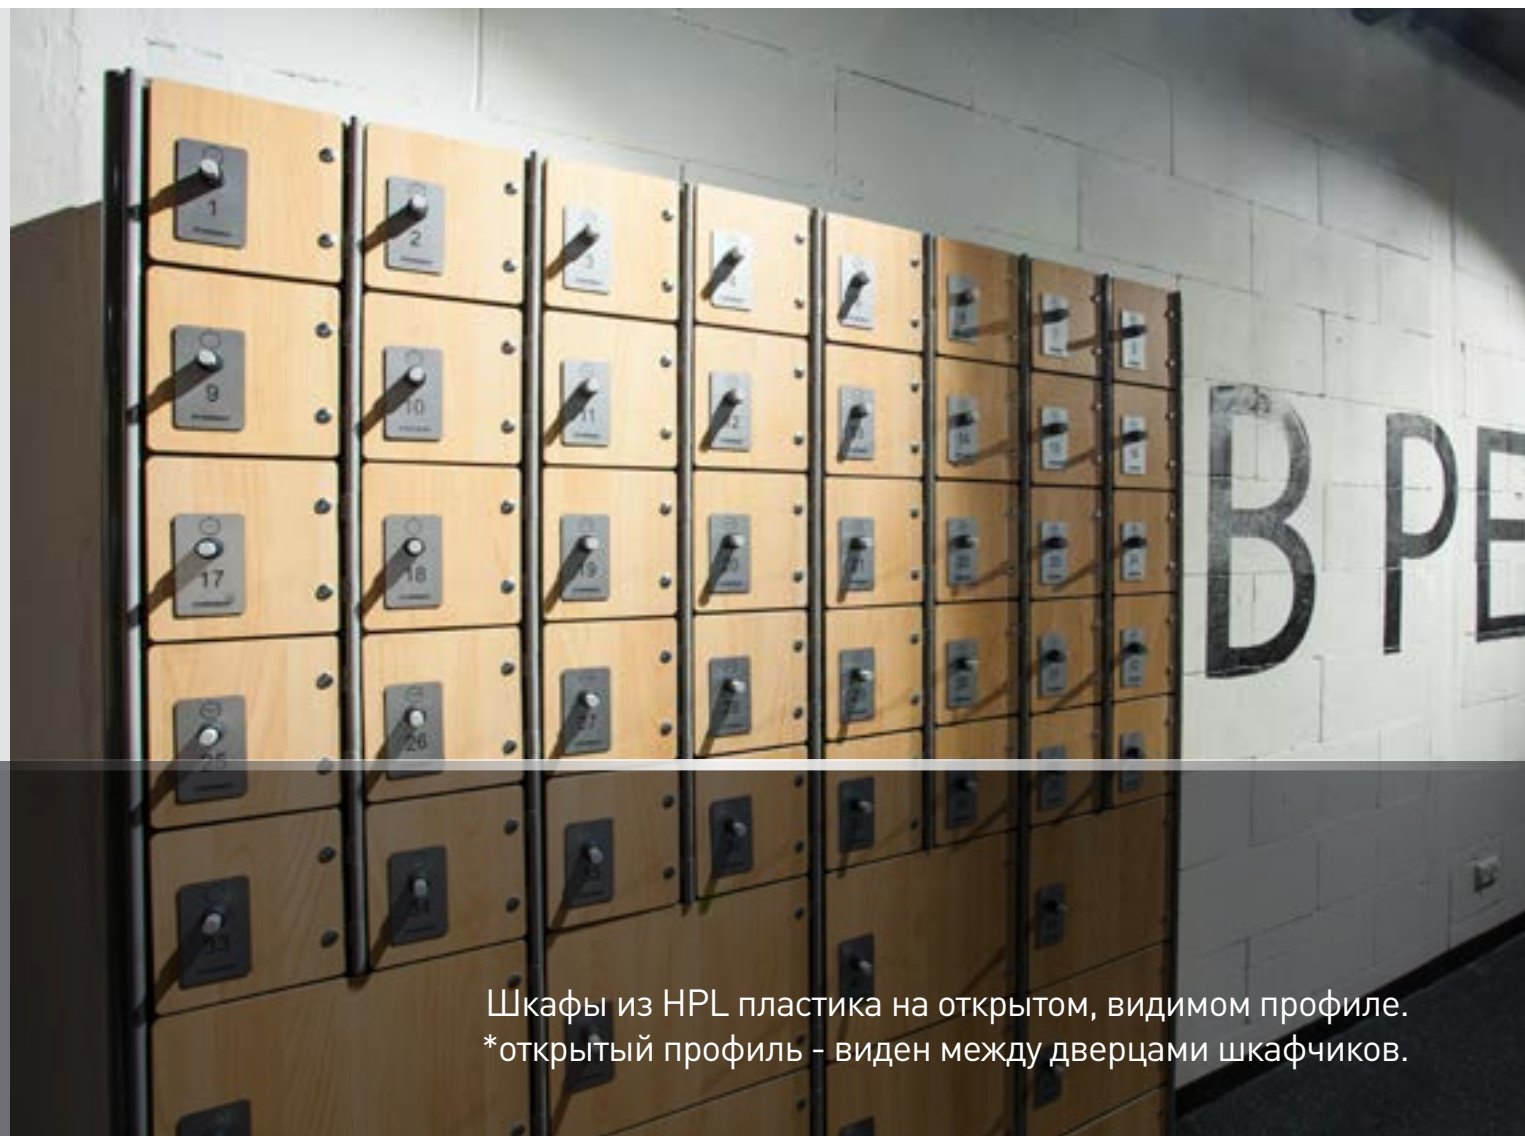

Шкафы из HPL пластика на открытом, видимом профиле.
*открытый профиль - виден между дверцами шкафчиков.

Сейфовые шкафы

Изготавливаются по индивидуальному проекту.

Комбинирование в одном сейфовом шкафу ячеек различных объемов позволит удовлетворить потребности всех клиентов. В них можно будет убрать вещи любого размера: от телефона и портмоне до портфеля с ценными документами. Такие блоки сейфовых ячеек устойчивы к вскрытию, а расположение в зоне рецепции не даст злоумышленнику возможности завладеть чужими вещами.