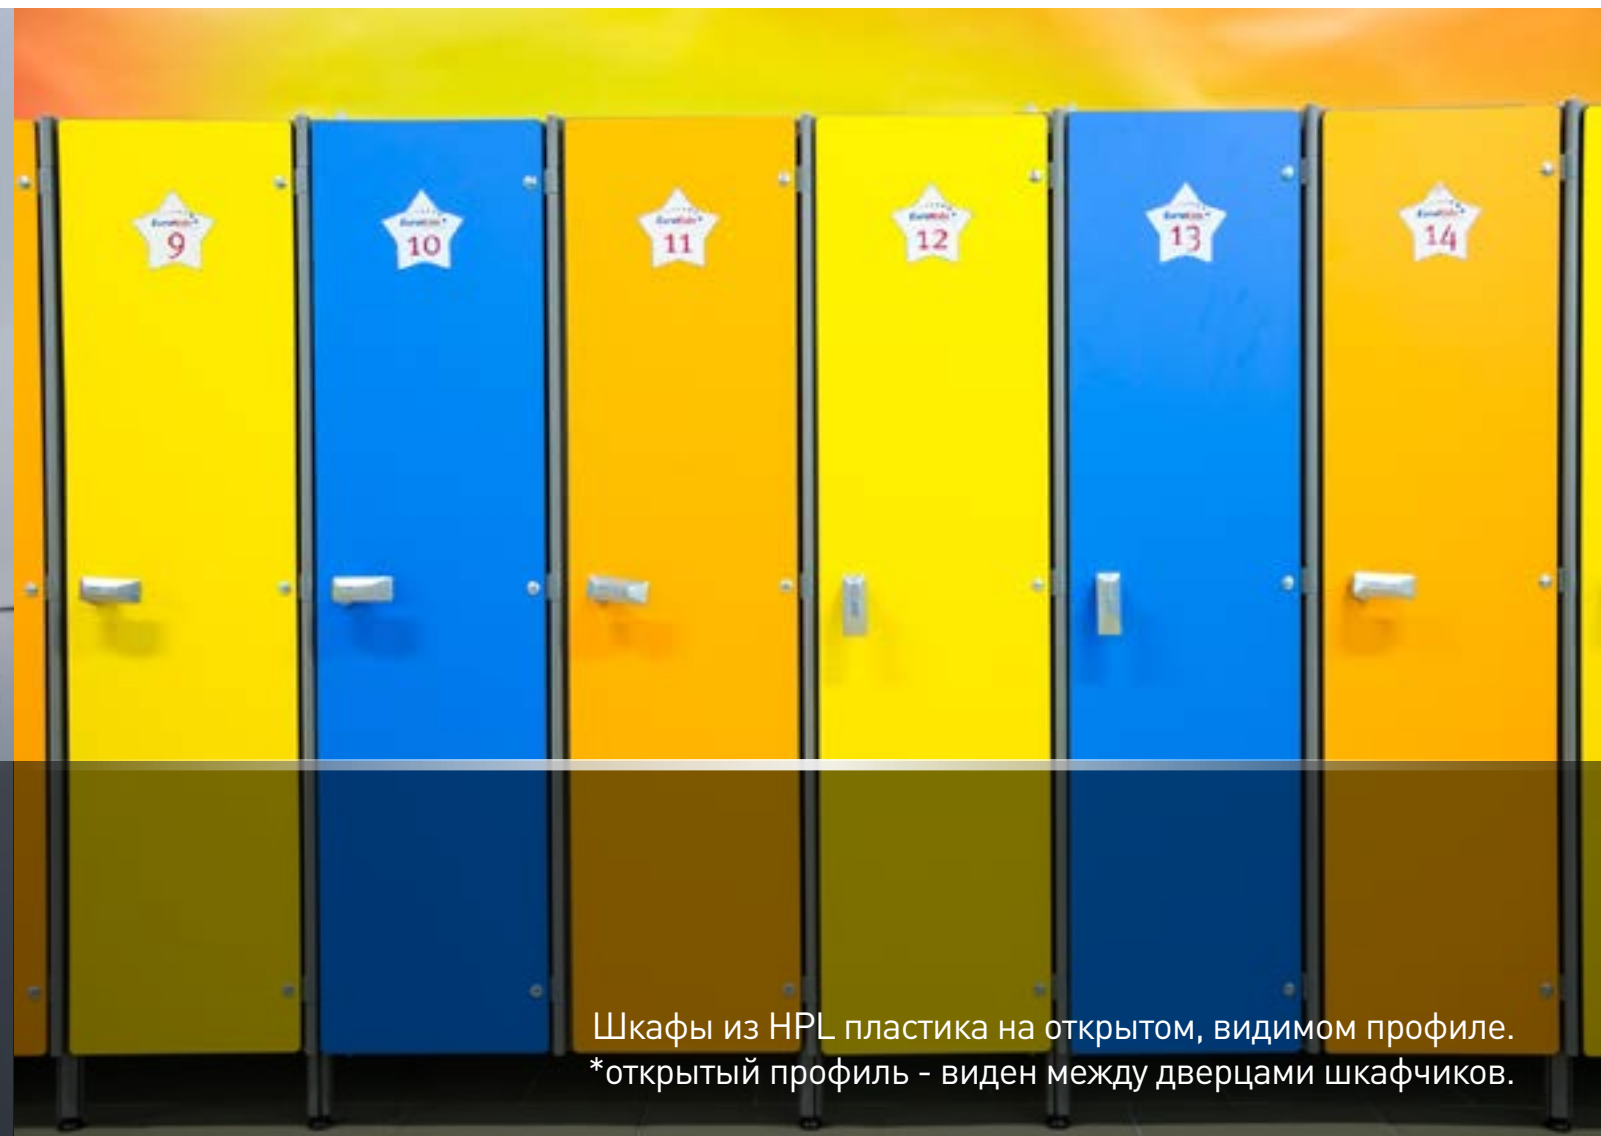

Шкафы из HPL пластика на открытом, видимом профиле.
*открытый профиль - виден между дверцами шкафчиков.

Односекционные шкафы

Класс «люкс» среди объемных шкафов. Максимальное использование пространства шкафа в высоту и ширину позволяет размещать односекционные шкафы в фитнес-клубах высокого ценового уровня, в которых предусмотрены просторные раздевалки.

Односекционные шкафы могут использоваться в выделенных зонах раздевалок для VIP-клиентов.

Дополнительная опция – удобная интегрированная скамья.

Односекционные детские шкафы

Все спортивные занятия начинаются с раздевалки. Компания ФОРМАН Продактс сделает ее наиболее удобной и комфортной. Уменьшенная копия односекционных шкафов специально разработана для маленьких посетителей детских спортивных центров, игровых комнат и других помещений для детей. Шкафы выполнены из экологически чистого HPL- пластика, что особенно важно в детских помещениях.

Ребенок в любом возрасте любит быть самостоятельным. Шкафы спроектированы под рост ребенка, позвольте ему самому решить, как будут сложены его вещи!

ФОРМАН уделил особое внимание безопасности: углы и торцы мебели закруглены. А если малыш решит втайне разукрасить фасад, то это легко поправить! Пластик HPL не требует особого ухода и любые шедевры легко стираются, не оставляя следов.

Для детской мебели очень важны привлекательный внешний вид и яркость красок. Богатая палитра расцветки шкафчиков FOREMAN® создадут атмосферу уюта и сделают помещение красочным, чтобы ребенку захотелось приходить на занятия снова и снова.